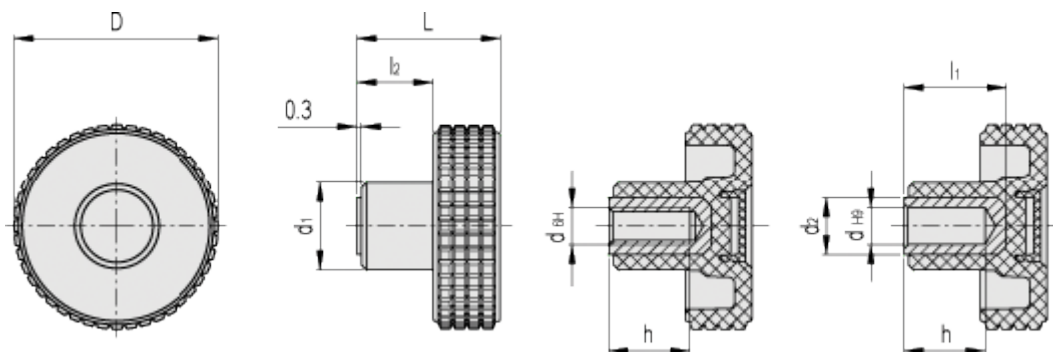

Varenummer: 23020343169

Beskrivelse: E+G Fingregreb MBT.40-B-6-C9, sort dækkappe

## Mål

D	= 39.5	l2 = 12.5
d1	= 17	
d2	= 12	
dH6	= -	
dH9	= 6	
h	= 14	
L	= 26.5	
l1	= 17	